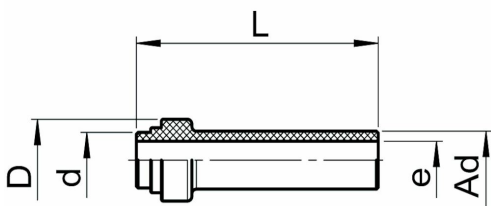

### Beskrivelse

- PVDF svivel
- Rett

Med forbehold om konstruksjonsendringer og tekniske endringer. Kan endres uten varsel

**GPA Flowsystem A/S**

Regnbueveien 9

NO-1405 Langhus

+47 (0)64-85 68 00

info@gpa.no

### Teknisk spesifikasjon

Artikkelnr	d×Ad	bar	e	L	D
1261300060	6/4-A6	10	4	27	8.6
1261300080	8/6-A8	10	6	28	10.6
1261300100	10/8-A10	10	8	33	12.6
1261300120	12/10-A12	10	10	37	14.6
1261300122	12/9-A12	10	9	37	14.6
1261300160	16/13-A16	10	13	47.5	19.7